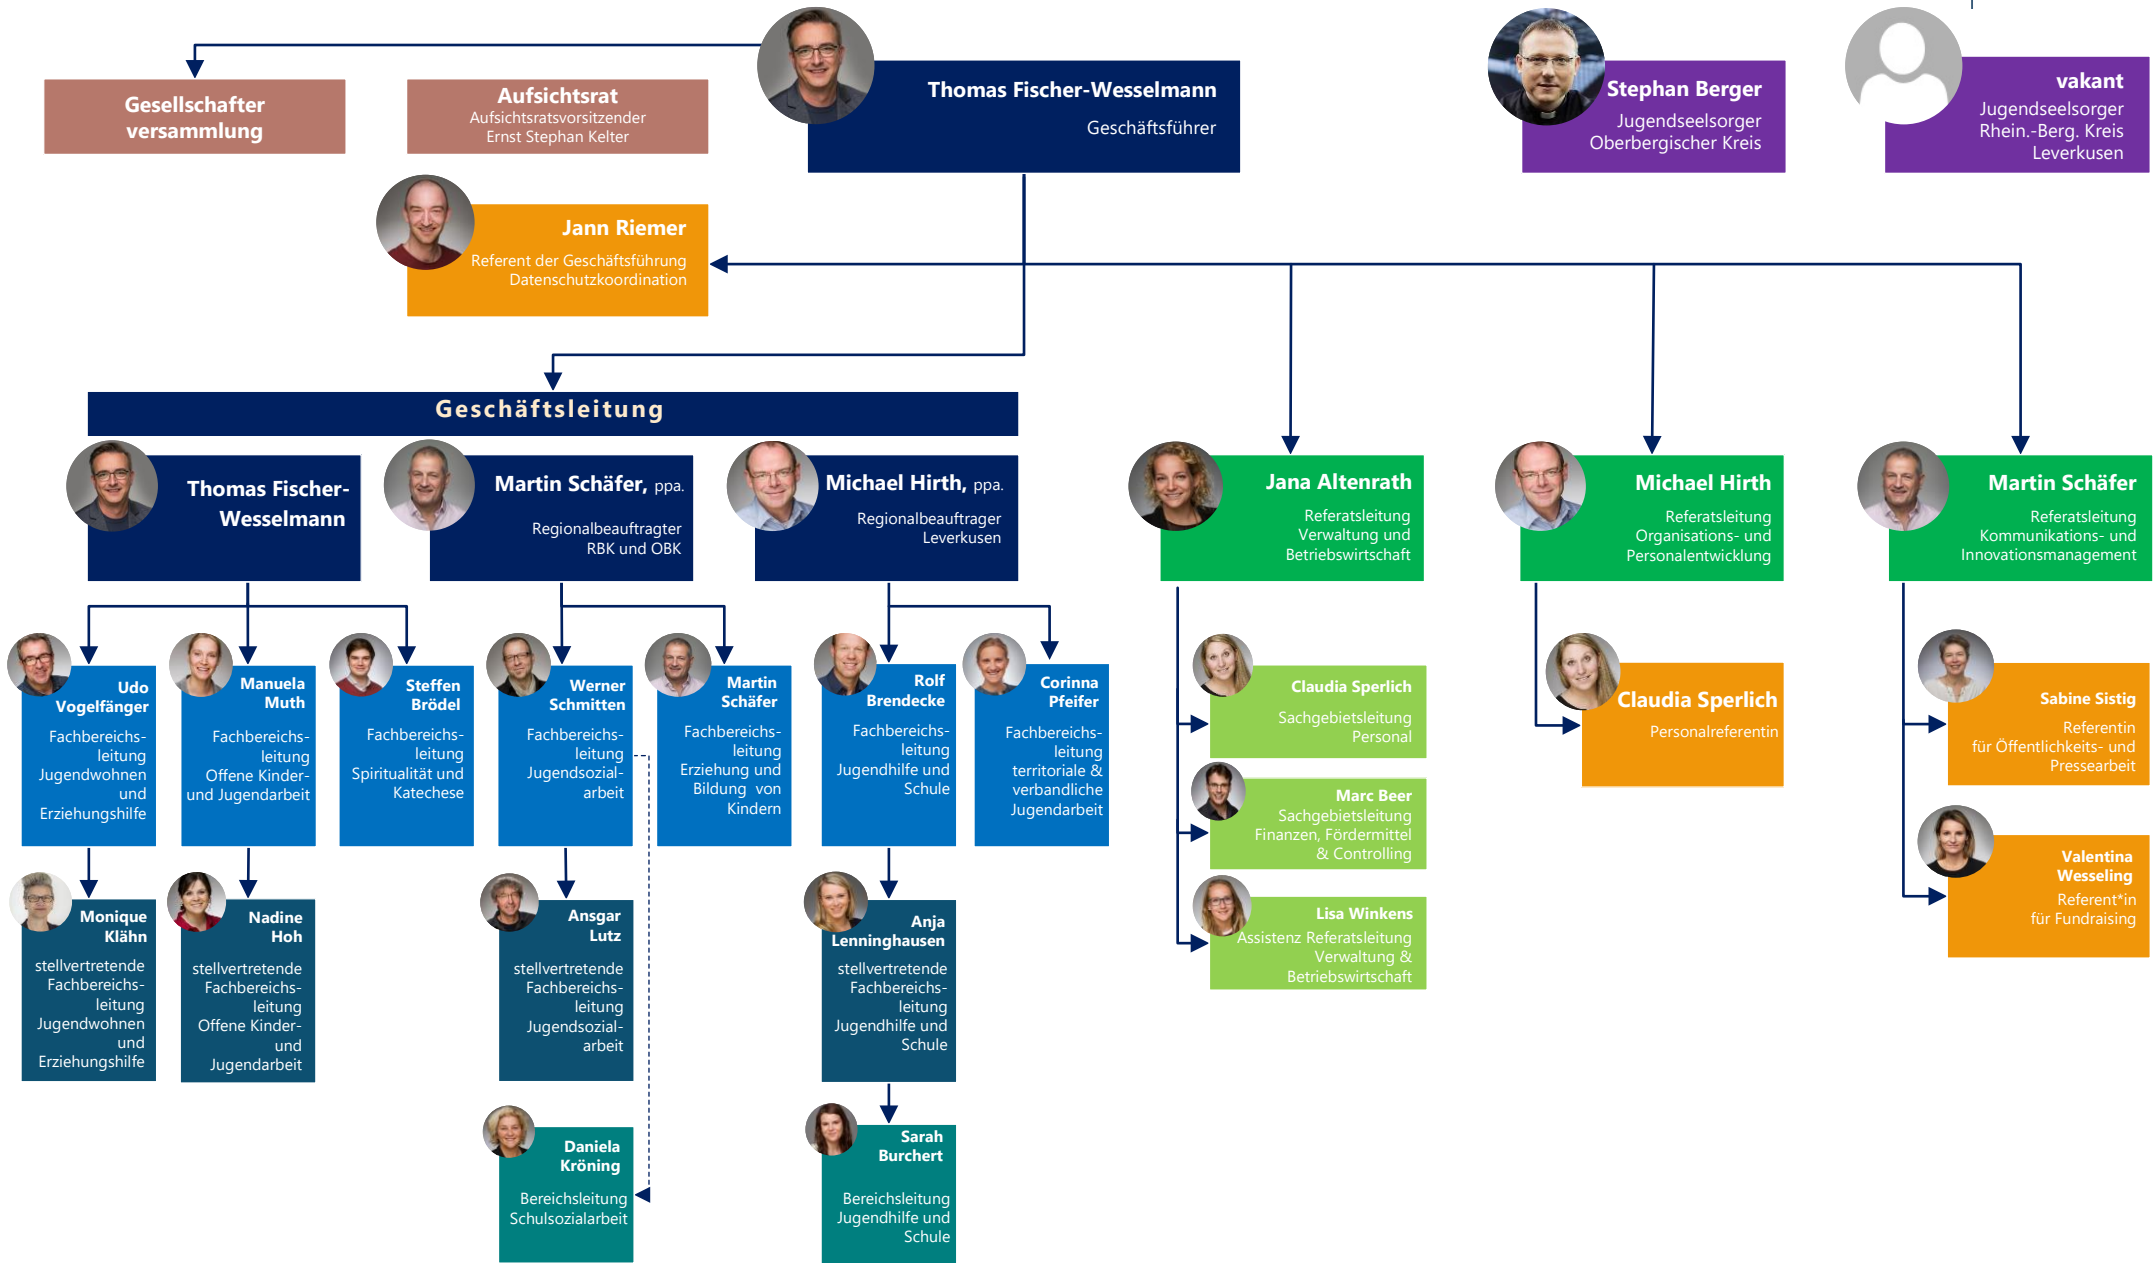

Organigramm der KJA Leverkusen, Rhein-Berg, Oberberg gGmbH

Einrichtungsleitungen

Zuordnung Einrichtungen

Martin Schäfer:

- InBeCo
- ServIn
- Kath. Familienzentrum St. Marien
- KITA Windrad
- Burscheider Büdchen
- KIM Burscheid

Michael Hirth:

- Außenstelle Leverkusen

Jana Altenrath:

- Geschäftsstelle Bergisch Gladbach

Jann Riemer:

- Stadtteilhaus Hermann-Löns Forum
- Abenteuerspielplatz

Udo Vogelfänger:

- Jugendwohnen St. Engelbert
- Jugendwohnen MAX
- Außenbetreutes Wohnen
- Frühe Hilfen
- Ambulante Erziehungshilfe

Steffen Brödel:

- Geistesblitz (Raum der Stille)

Corinna Pfeifer

Manuela Muth:

- Kinder- und Jugendzentrum Cross
- Cafe Leichtsinn
- Kinder- und Jugendzentrum Megafon
- OJO Odenthal
- Kinder- und Jugendzentrum K51

Rolf Brendecke:

- OGS Wermelskirchen
- OGS Blecher
- OGS Eikamp
- OGS Gronau
- OGS Sand
- OGS Hitdorf
- OGS Wiembach
- OGS Wiesdorf

Werner Schmitten:

- Jugendmigrationsdienst Rhein-Berg
- Produktionsschule Arbeiten und Lernen Leverkusen
- GetUp Leichlingen, Burscheid und Wermelskirchen
- Jugendberufshilfe Burscheid
- Internationales Begegnungscafé